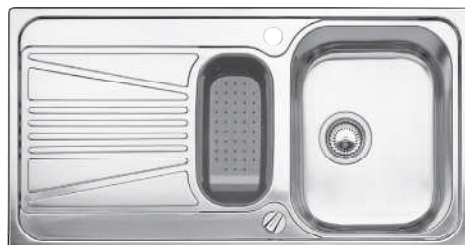

Viva 6 S
Køkkenvask i rustfrit stål med skyllevask og afløbsbakke.
950x500 mm.
Min. skabsbredde 80 cm.
5380,-